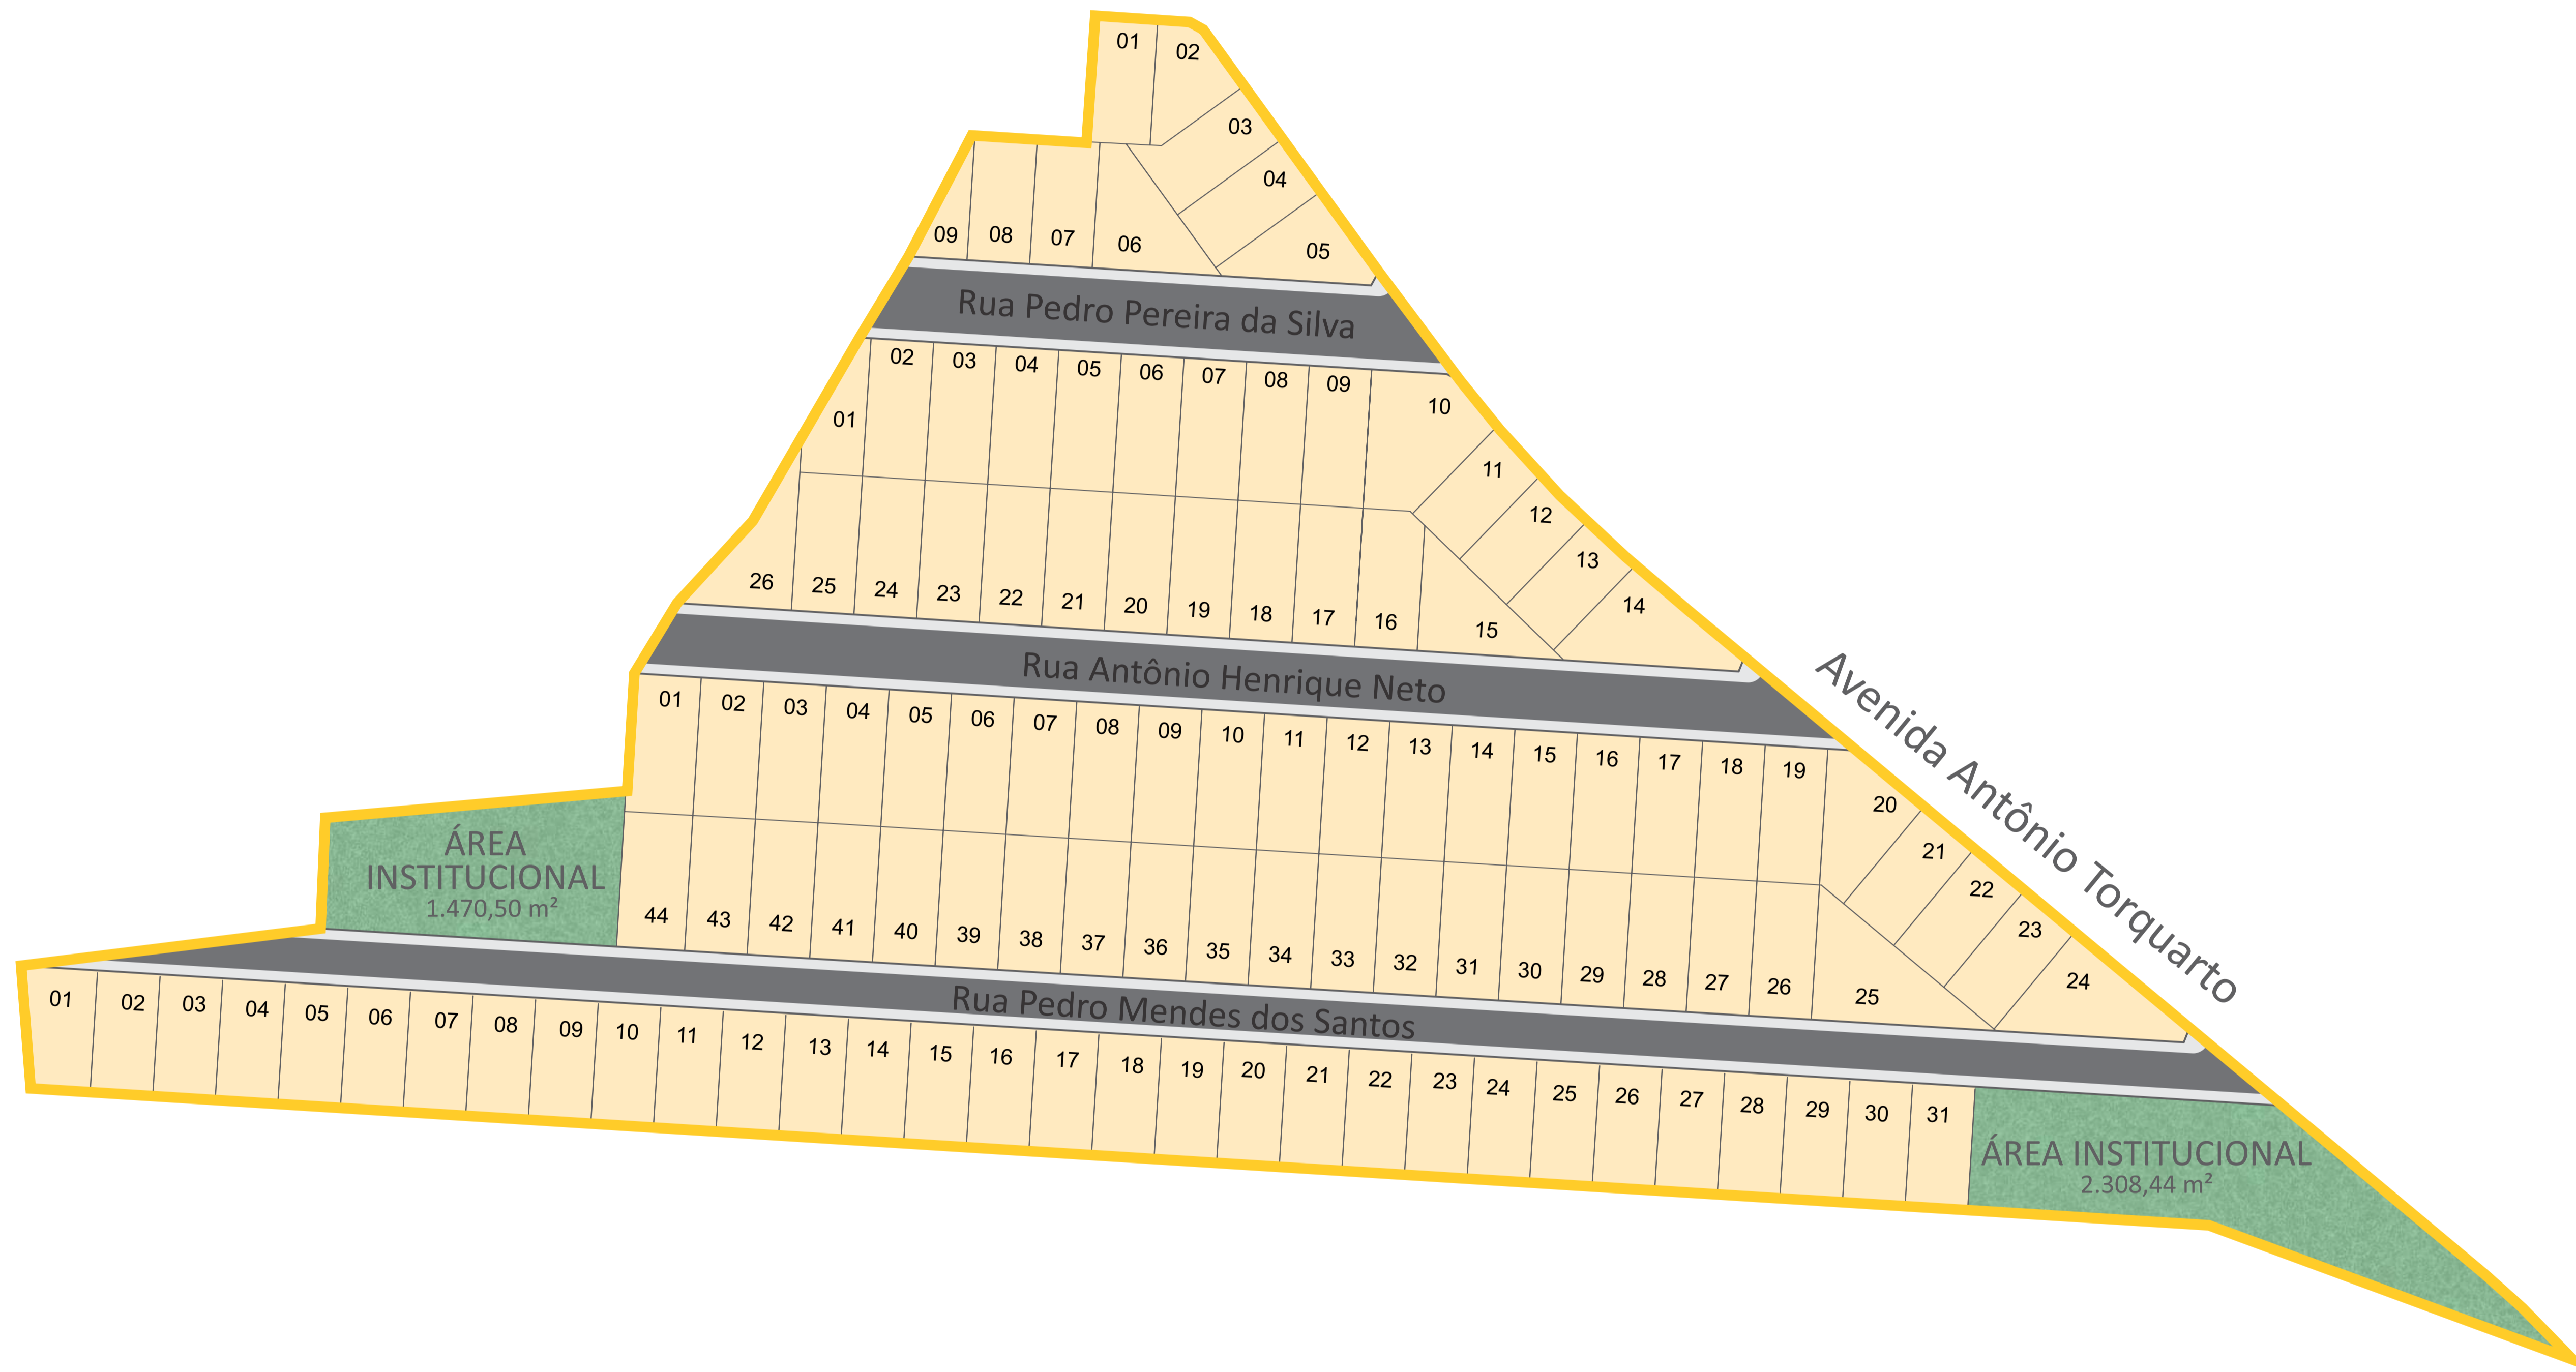

Avenida Gov. Irapuã Costa Júnior

Rua Elizeu da Silva

GO-330

JARDIM PARAÍSO

OUVIDOR, GOIÁS

QUADRO DE ÁREAS

	ÁREA
ÁREA DA GLEBA	37.697,38
ÁREA DE LOTES	33.918,44
LOTES	110
RESIDENCIAIS	110